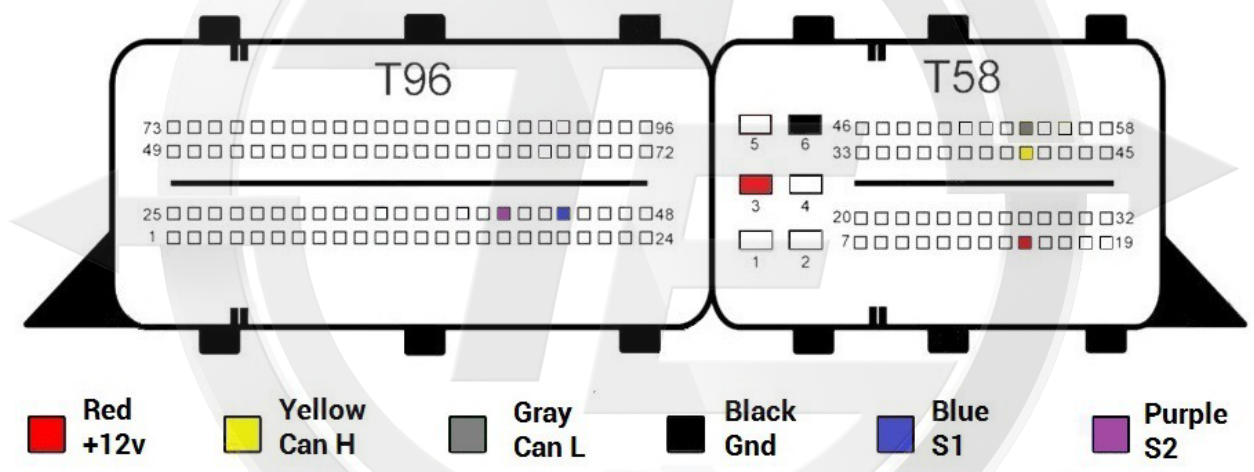

MTM CAN 2

TURRIN EDC17C43

Etetronica