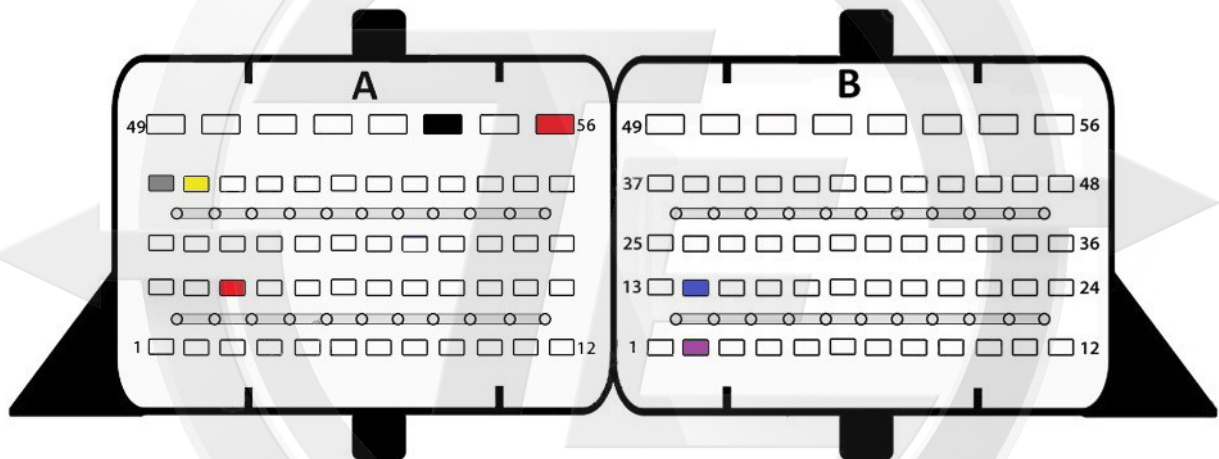

# MTM CAN 2

TURRIN  
**ME17.5.20**

*Electronica*